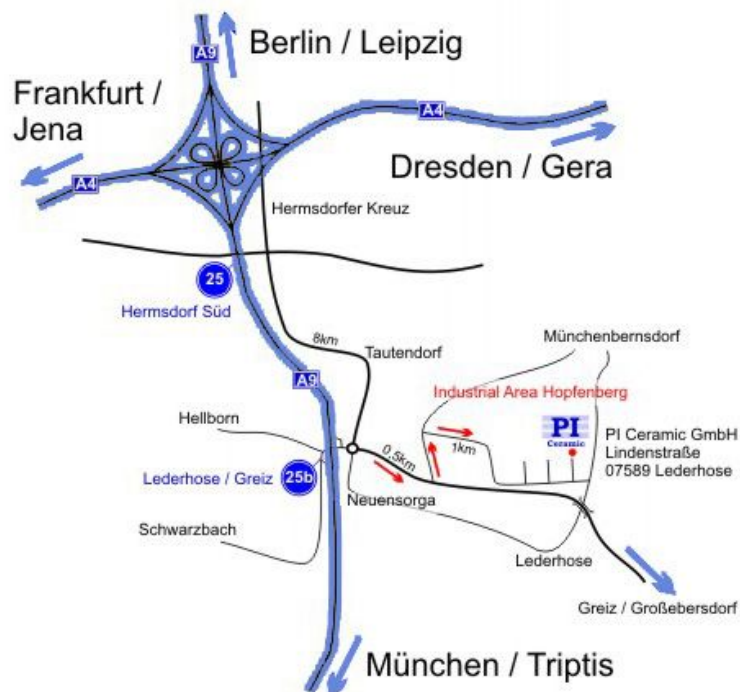

Anfahrt / Directions

PI Ceramic GmbH

Lindenstrasse
(Gewerbegebiet
Hopfenberg)
07589 Lederhose

Telefon:

+49 36604 / 882-0

So finden Sie uns: Aus Richtung NÜRNBERG (A 9) kommend:

- Sie fahren auf der A9 Richtung Berlin
- nehmen die Ausfahrt 25 b Lederhose
- nach ca. 1 km im Kreisverkehr abbiegen und folgen der Ausschilderung "Münchenbernsdorf / "Gewerbegebiet Hopfenberg"

Aus Richtung BERLIN (A 9) kommend:

- Sie fahren auf der A9 Richtung München
- nehmen die Ausfahrt Nr. 25 b Lederhose
- fahren rechts Richtung Weida
- folgen der Straße für ca. 1 km und biegen im Kreisverkehr Richtung Münchenbernsdorf ab
- folgen Sie der Ausschilderung "Gewerbegebiet Hopfenberg" / Münchenbernsdorf

Der Besucherparkplatz befindet sich vor dem Firmengebäude PI Ceramic.

Anfahrt

PI Ceramic is located in Thuringia's High Tech Region around the cities of Gera - Jena - Erfurt

From NÜRNBERG (A 9) :

- Take A9 towards Berlin
- Exit 25 b Lederhose
- after about 1 km, exit in the roundabout and follow signs towards "Münchenbernsdorf / "Gewerbegebiet Hopfenberg"

From BERLIN (A 9):

- Take A9 towards München
- Exit 25 b Lederhose
- follow signs towards "Weida"
- after about 1 km, exit in the roundabout and follow signs towards "Gewerbegebiet Hopfenberg" / Münchenbernsdorf